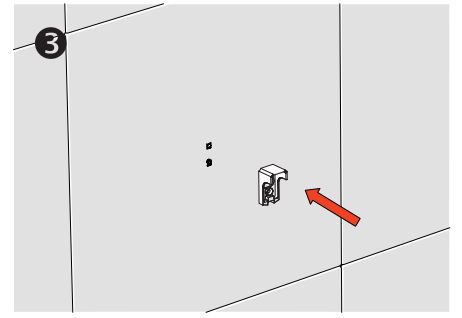

Sabunluk - Soap Dish

Çizimler ölçekli değildir
Draw not to scale

Krom - Chrome

Montaj Şekli / Type of mounting

intersteel®