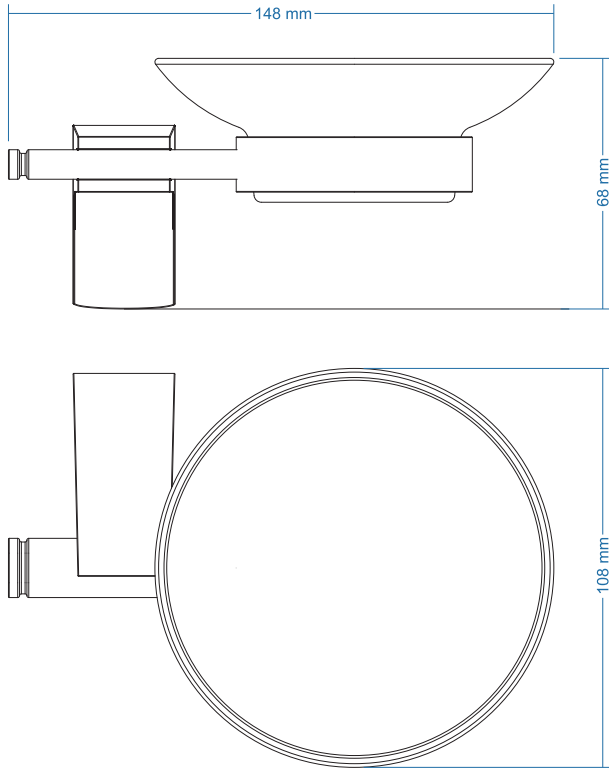

Sabunluk - Soap Dish

Çizimler ölçekli değildir
Draw not to scale

Krom - Chrome

Montaj Şekli / Type of mounting

intersteel®