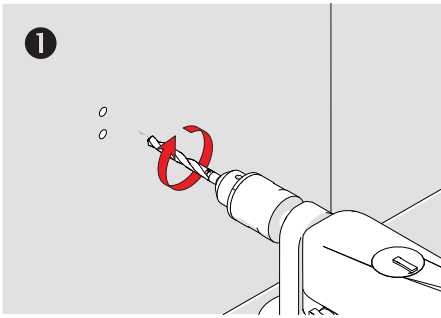

Sabunluk - Soap Dish

Çizimler ölçekli değildir
Draw not to scale

Krom - Chrome

Montaj Şekli / Type of mounting

intersteel®