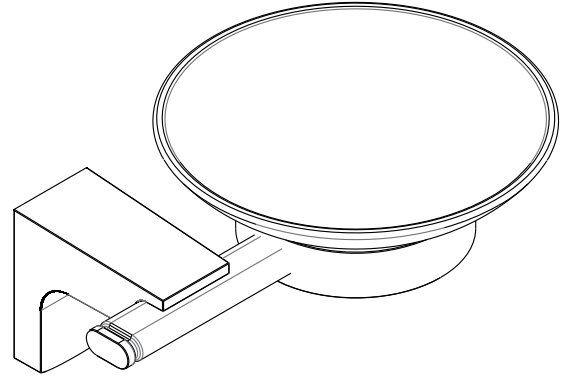

Sabunluk - Soap Dish

Çizimler ölçekli değildir
Draw not to scale

Krom - Chrome

Montaj Şekli / Type of mounting

intersteel®