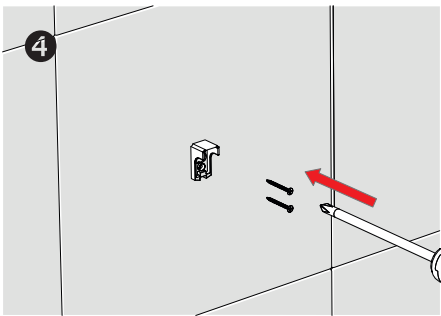

Sabunluk - Soap Dish

Çizimler ölçekli değildir
Draw not to scale

Krom - Chrome

Montaj Şekli / Type of mounting

intersteel®