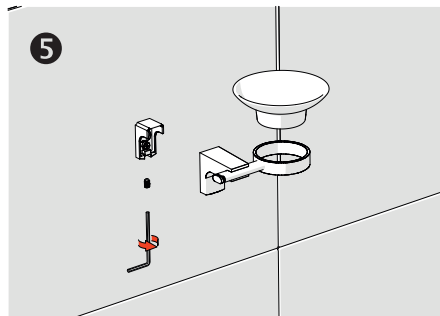

Sabunluk - Soap Dish

Çizimler ölçekli değildir
Draw not to scale

Krom - Chrome

Montaj Şekli / Type of mounting

intersteel®